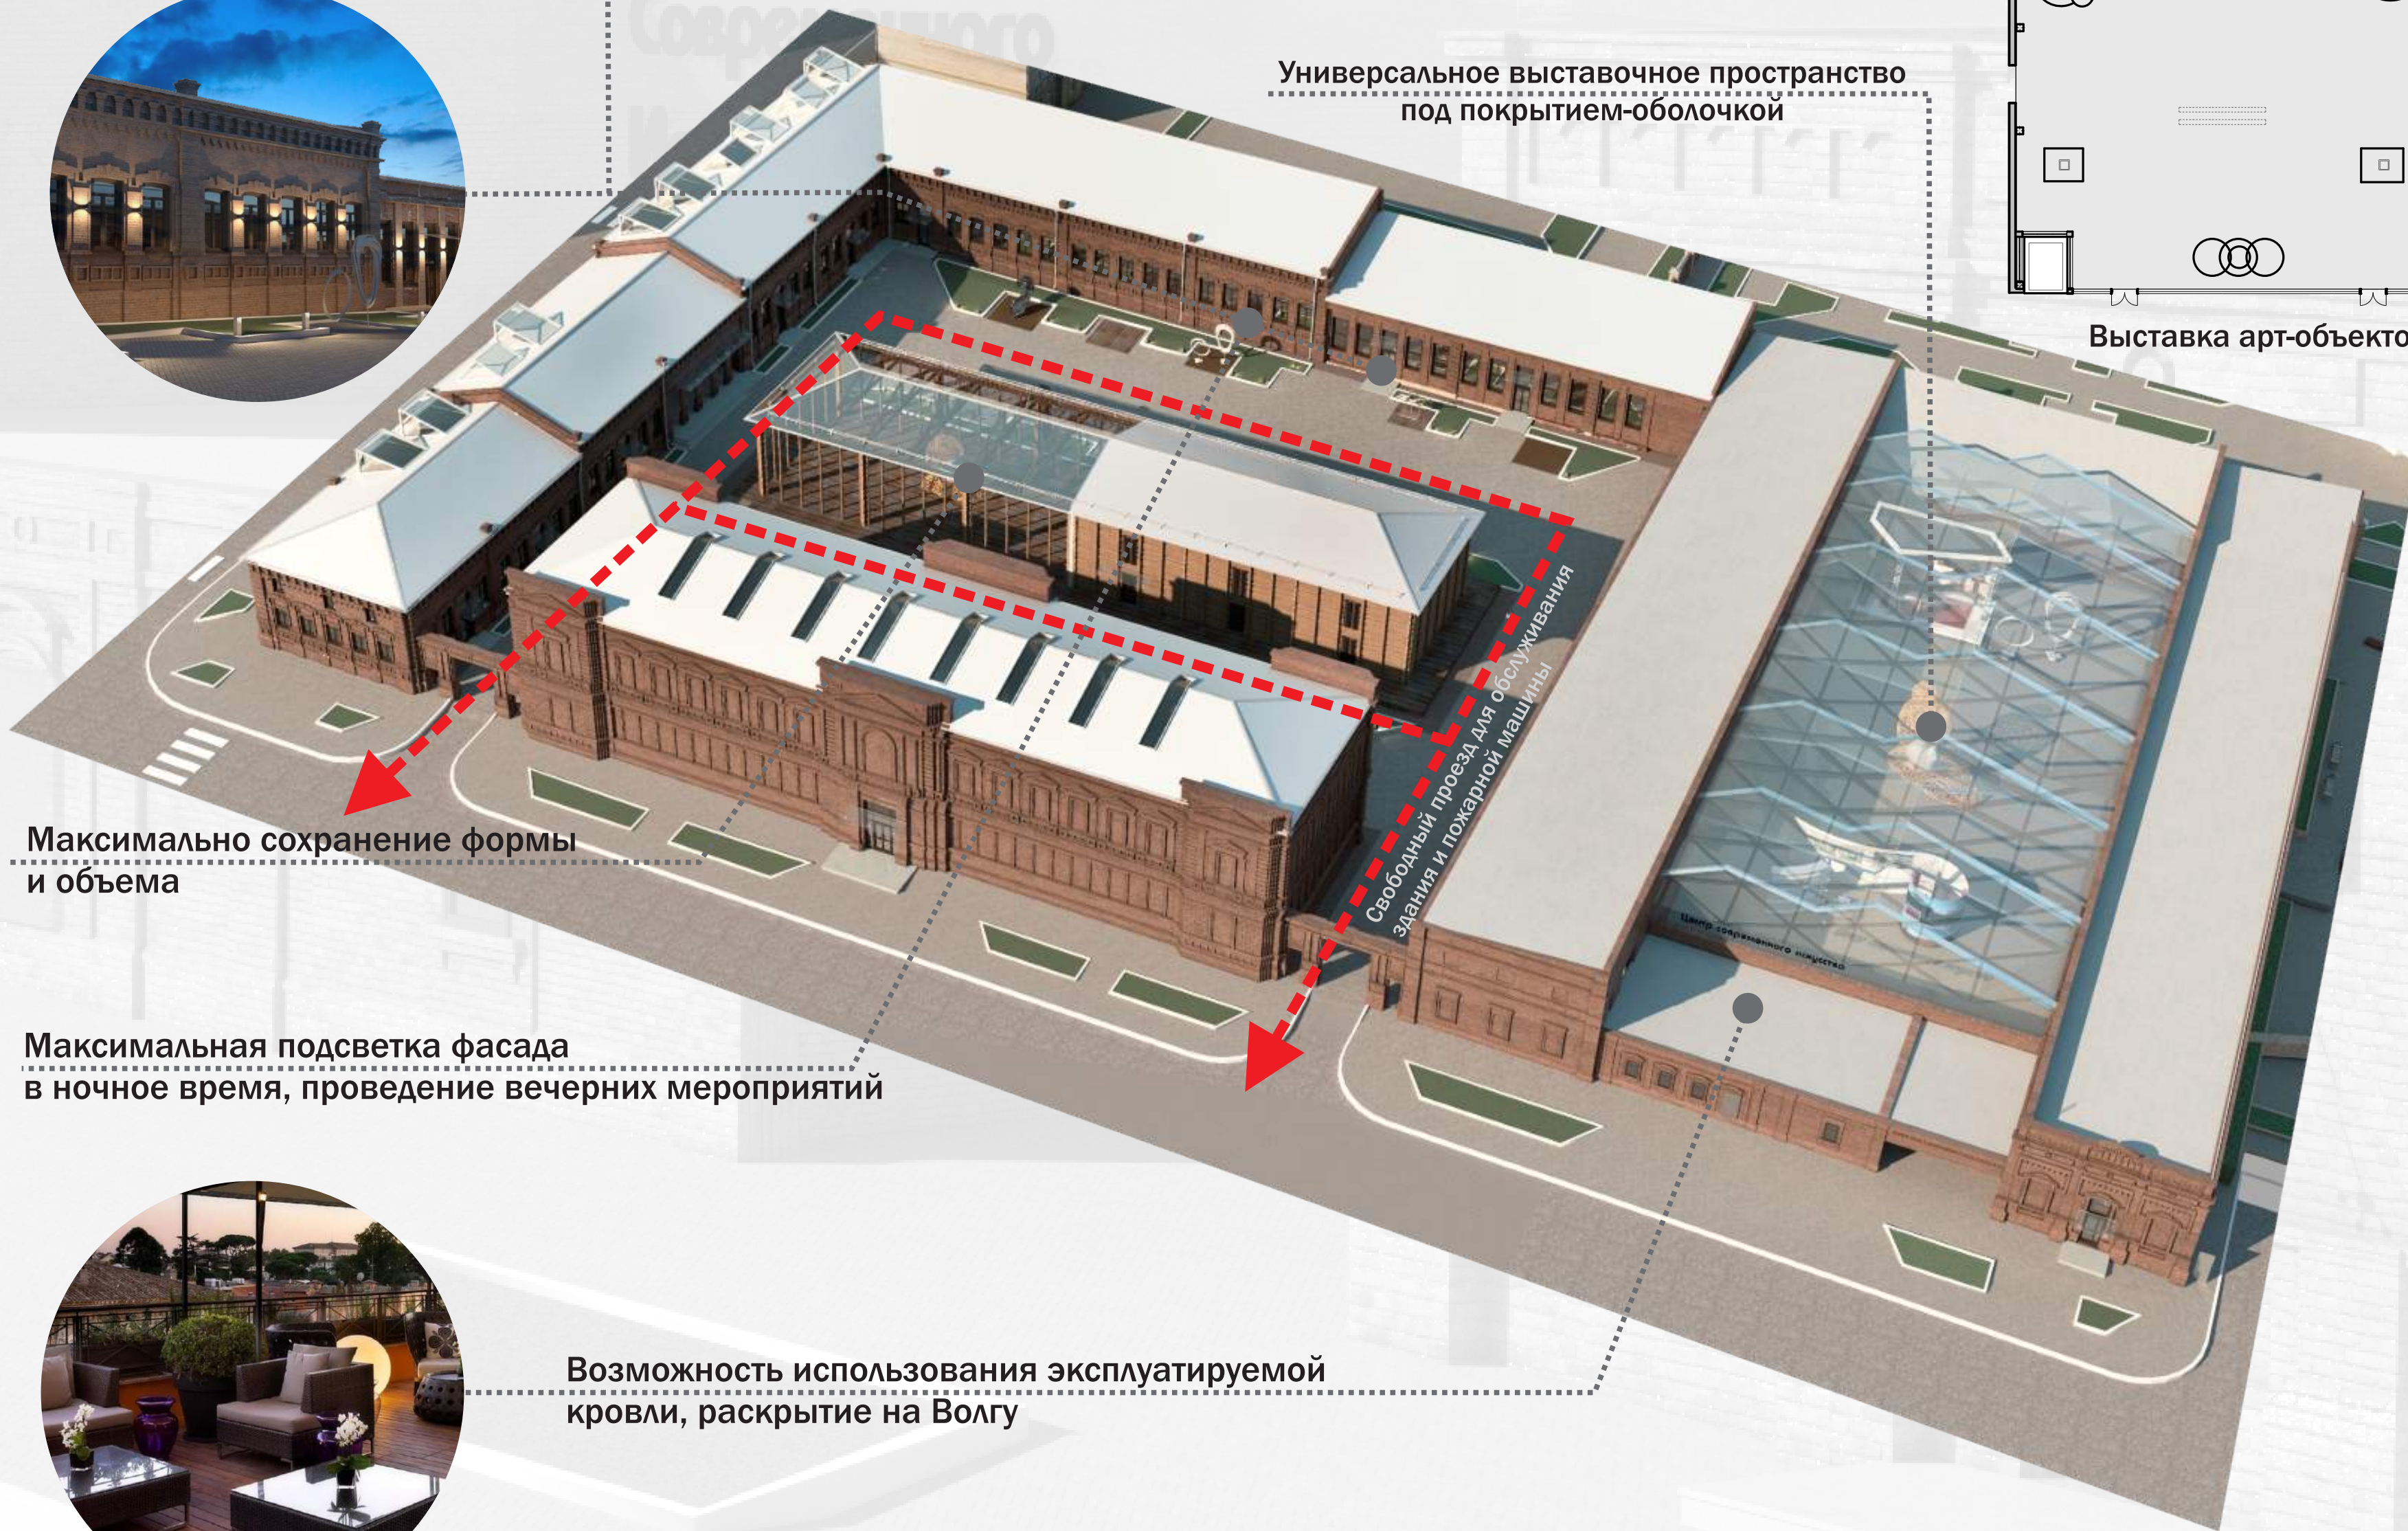

Перспективный вид на летнюю галерею

Перспективный вид на внутренний двор

Примеры перекрытия дворового пространства

Универсальное выставочное пространство под покрытием-оболочкой

Максимально сохранение формы и объема

Максимальная подсветка фасада в ночное время, проведение вечерних мероприятий

Возможность использования эксплуатируемой кровли, раскрытие на Волгу

Выставка арт-объектов

Варианты использования универсального выставочного пространства

Зрительный зал

Галерея

Перспективный вид на большой корпус

Перспективный вид на летнюю галерею